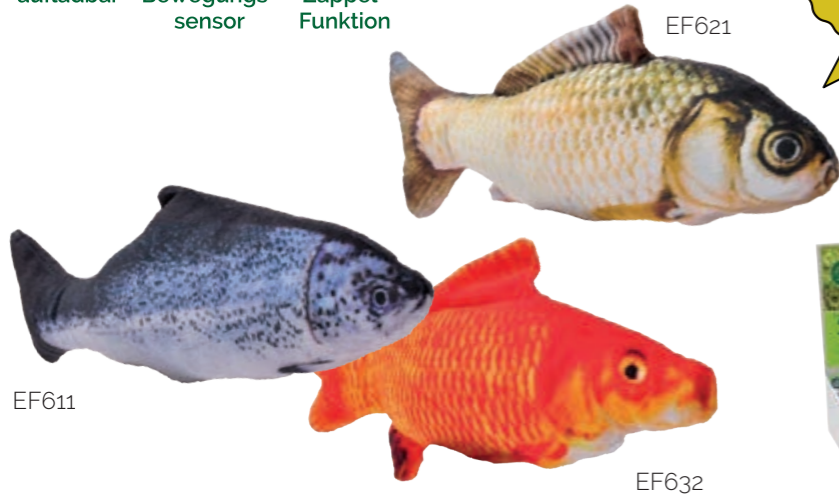

» weitere Verkaufspräsentationsmöglichkeiten, z.B. Clip-Strips S.28

Unendlicher Spielspaß

Unendlicher Spielspaß:

- + schmuseweicher, robuster Plüsch
- + integrierter Akku mit USB-Anschluss und Ein-/Ausschalter
- + mit Bewegungssensor » Motor startet erst bei Berührung
- + mit Sicherheitsreißverschluss
- + gefüllt mit Katzenminze & Silver Vine
- + Nachfüllmöglichkeit, auch mit Baldrian möglich

USB-Kabel im Lieferumfang enthalten

aufladbar Bewegungssensor Zappel-Funktion

EF611

EF621

EF632

ZAPPELFISCHE

Füllung: Katzenminze und Silver Vine

EF611	ZAPPEL- FORELLE 25 x 10 x 4,5 cm / VE 6 Stück	
EF621	ZAPPEL- KARPEN 25 x 5 x 9 cm / VE 6 Stück	
EF632	ZAPPEL- GOLDFISCH 24 x 5 x 11 cm / VE 6 Stück	
DEF18	Thekendisplay ZAPPELFISCHE mit 6 x EF611, 6 x EF621, 6 x EF632	