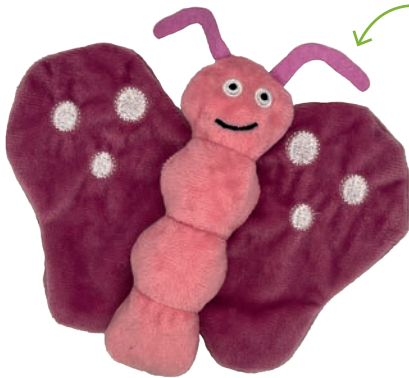

DWL22 Thekendisplay WILDLIFE MIX 2
gefüllt mit 12 x L275, 12 x G265,
12 x K245

DWL11 Thekendisplay WILDLIFE MIX 1
gefüllt mit 12 x K245, 12 x P235,
12 x L2240

W640

W641

alle
Teile fest
angenäht

W642

DSW36

SOMMERWIESE